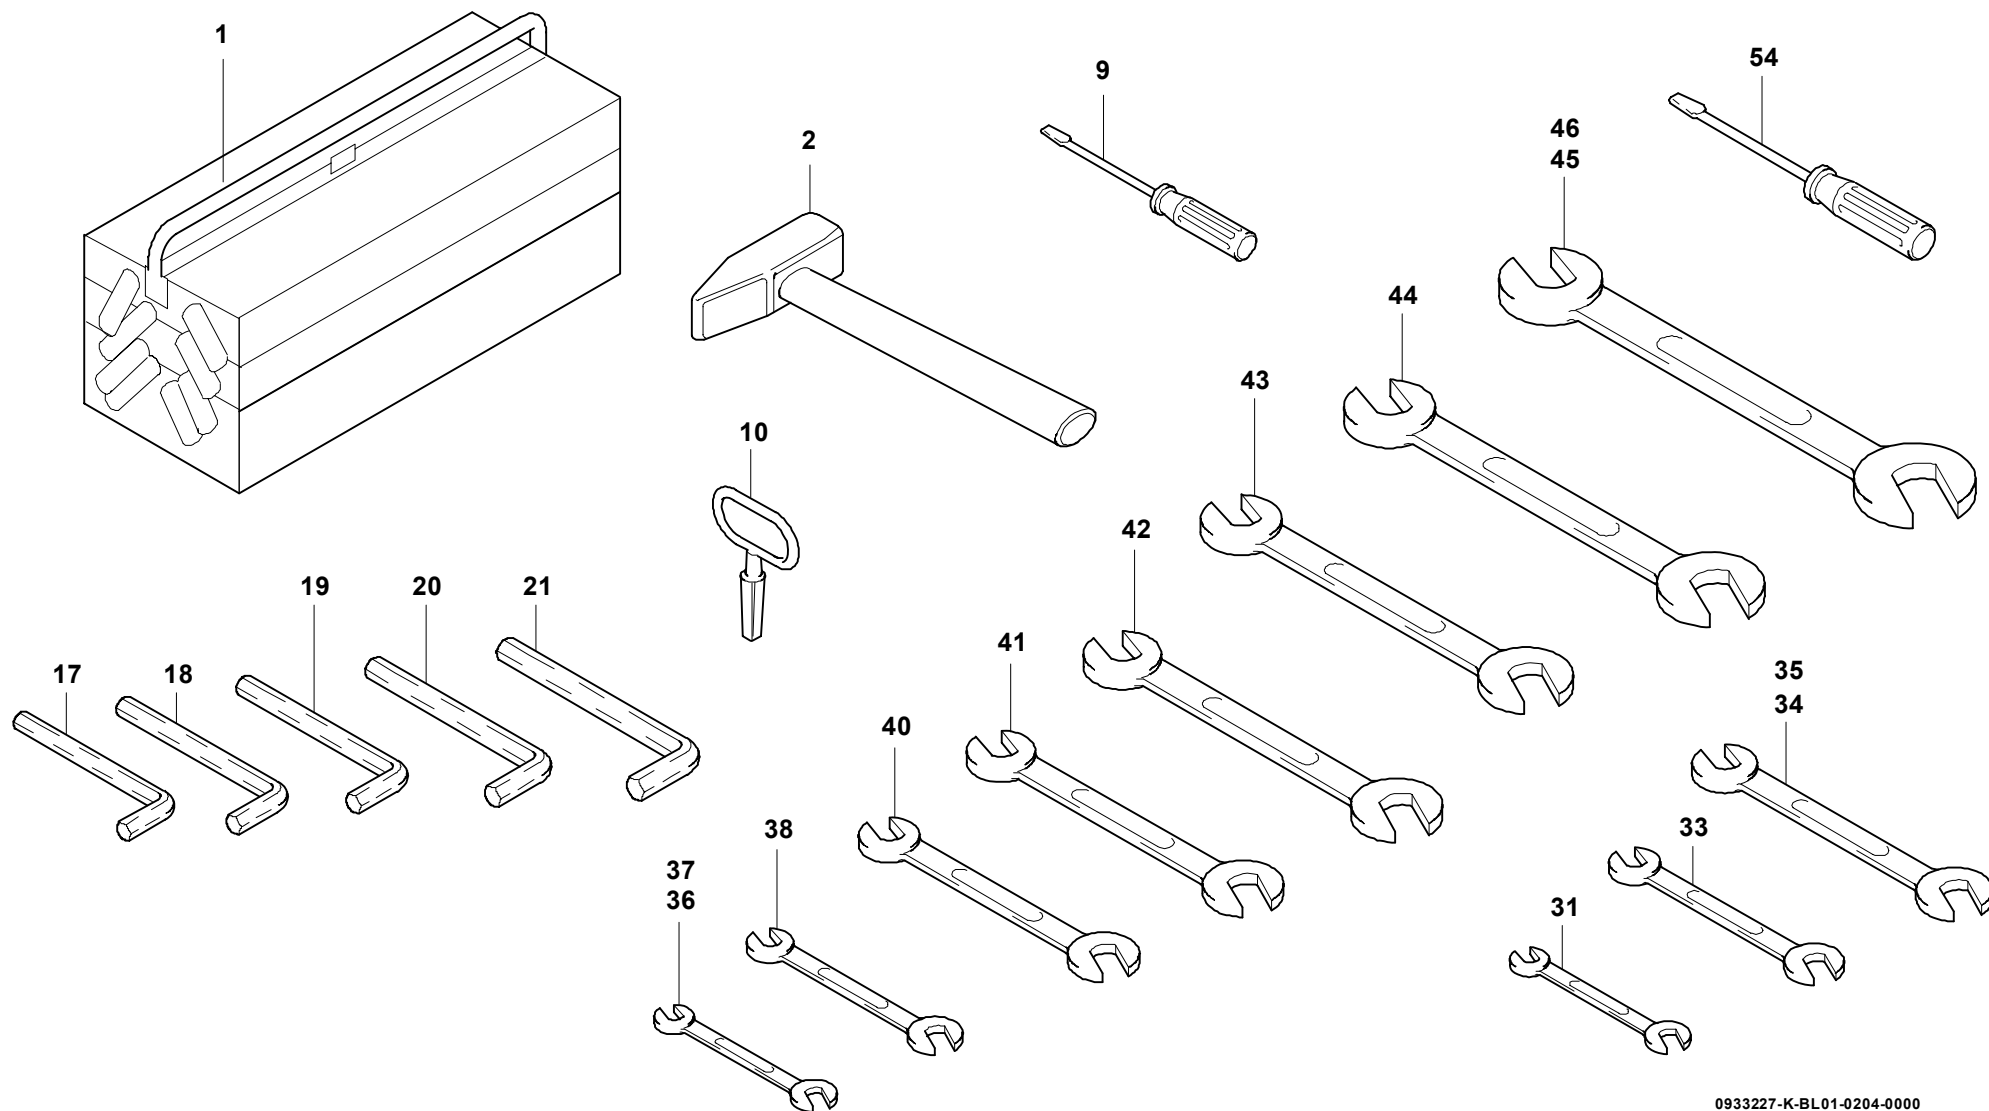

GROVE

WERKZEUGKASTEN KOMPLETT
TOOLBOX COMPLETE

BILDТАFEL
PICTORIAL DISPLAY

GMK 4080

02.04

0933227-ETL K

1/1

G 000

0933227-K-BL01-0204-0000